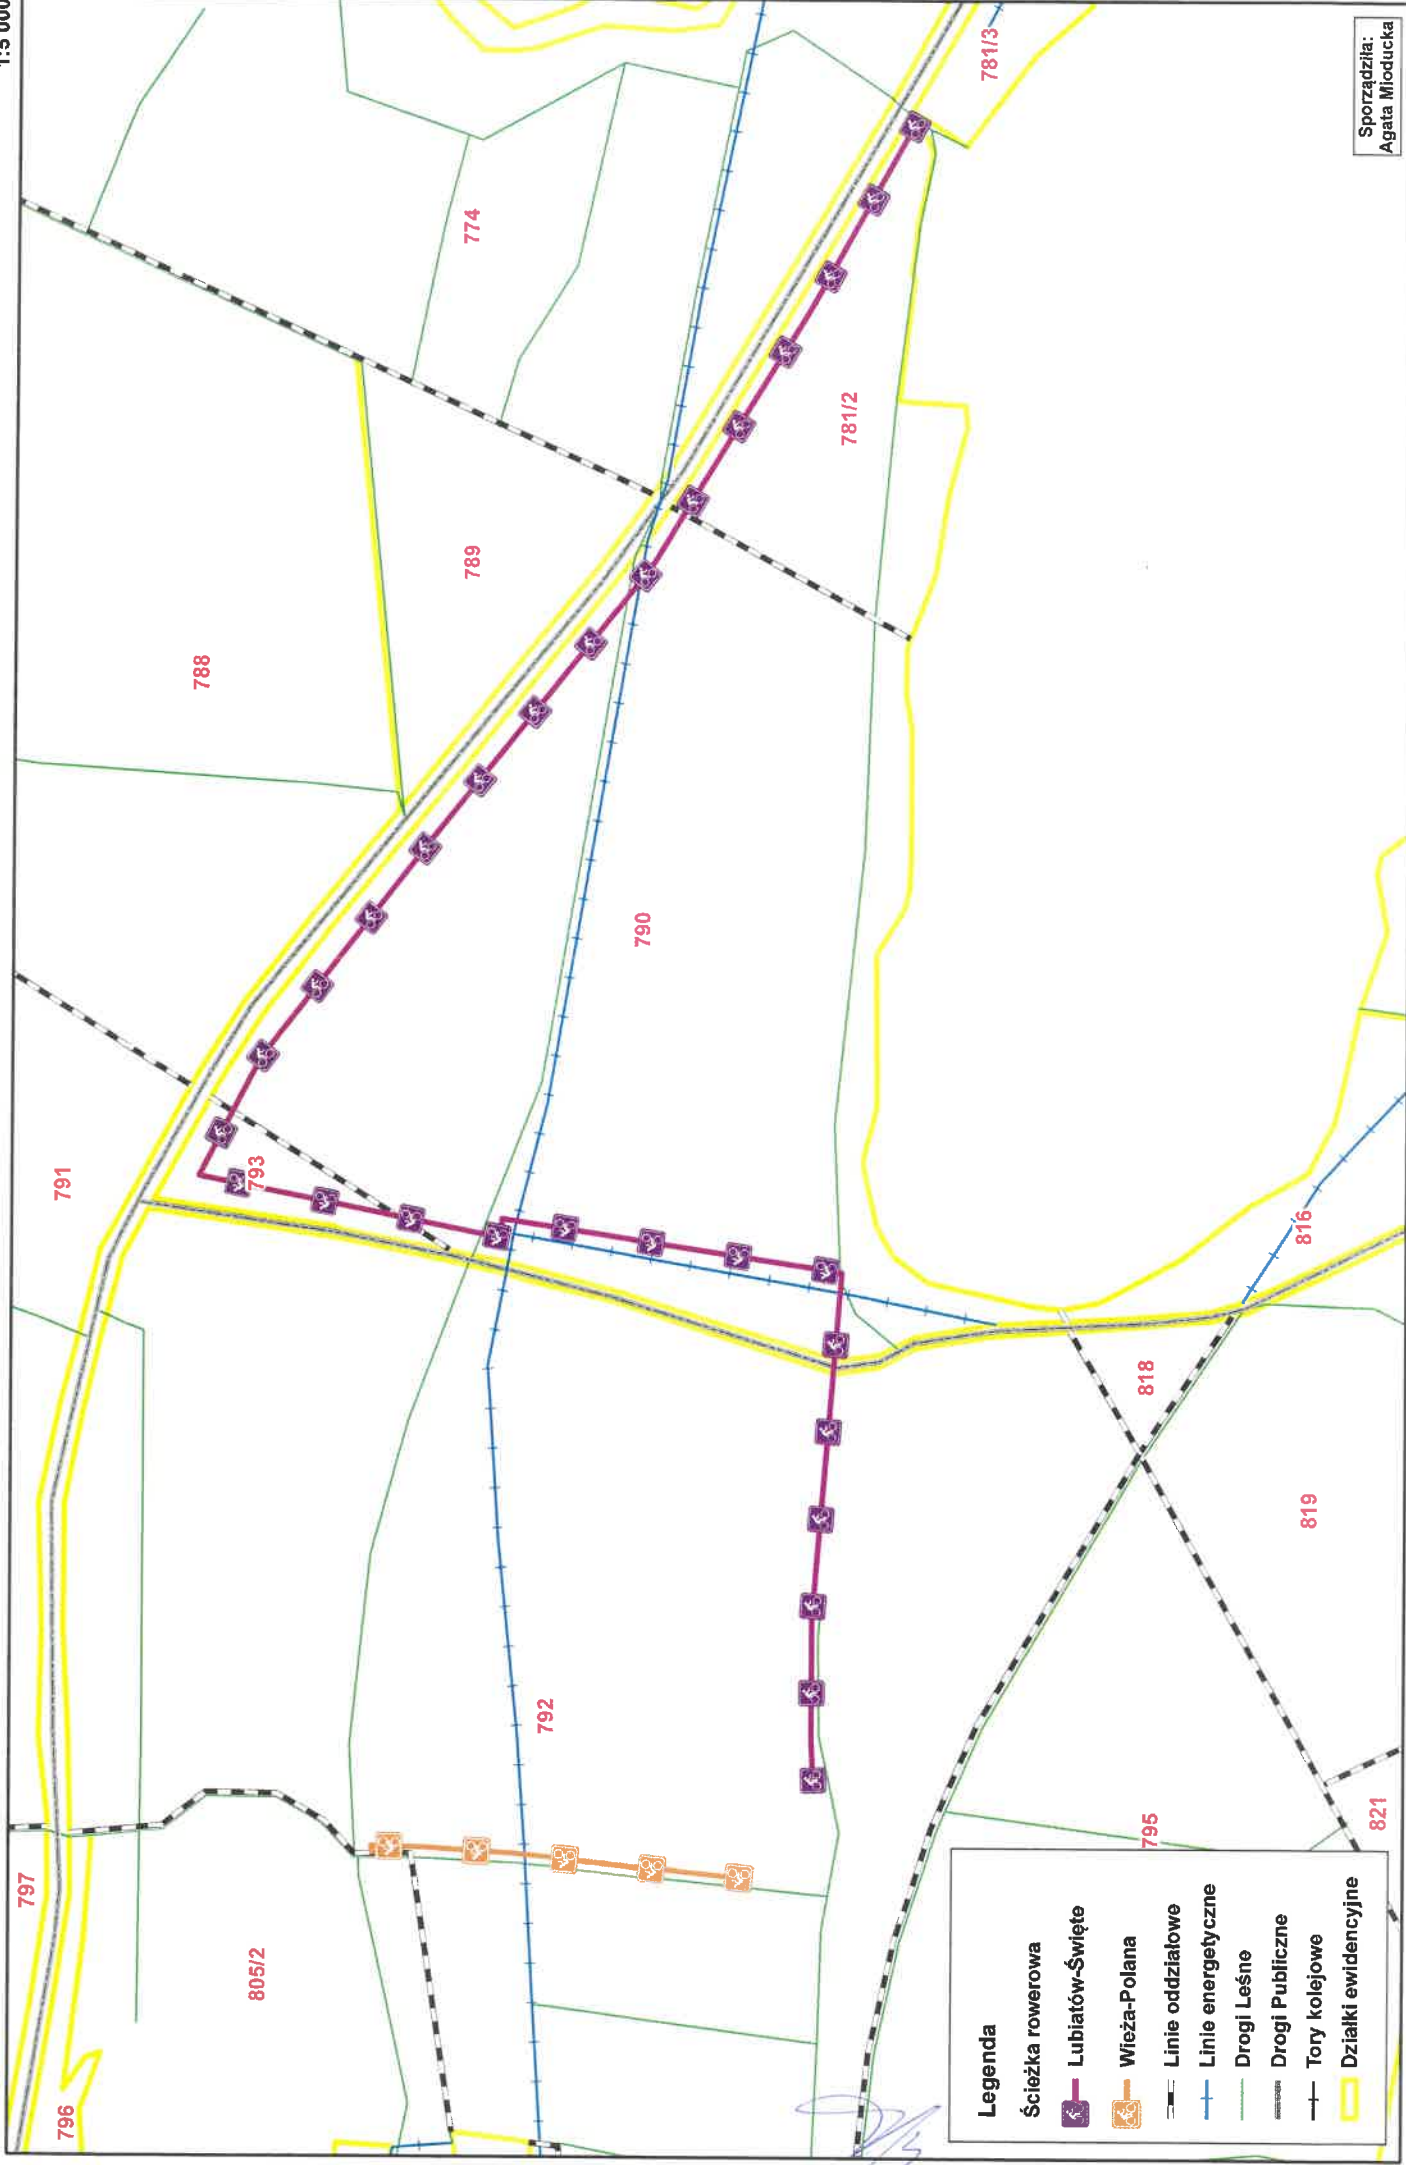

Nadleśnictwo Sława Śląska
Ścieżka rowerowa

1:5 000

Legenda

- Ścieżka rowerowa
- Lubiatów-Święte
- Wieża-Polana
- Linie oddziałowe
- Linie energetyczne
- Drogi Leśne
- Drogi Publiczne
- Tory kolejowe
- Działki ewidencyjne

Sporządziła:
Agata Mioducka