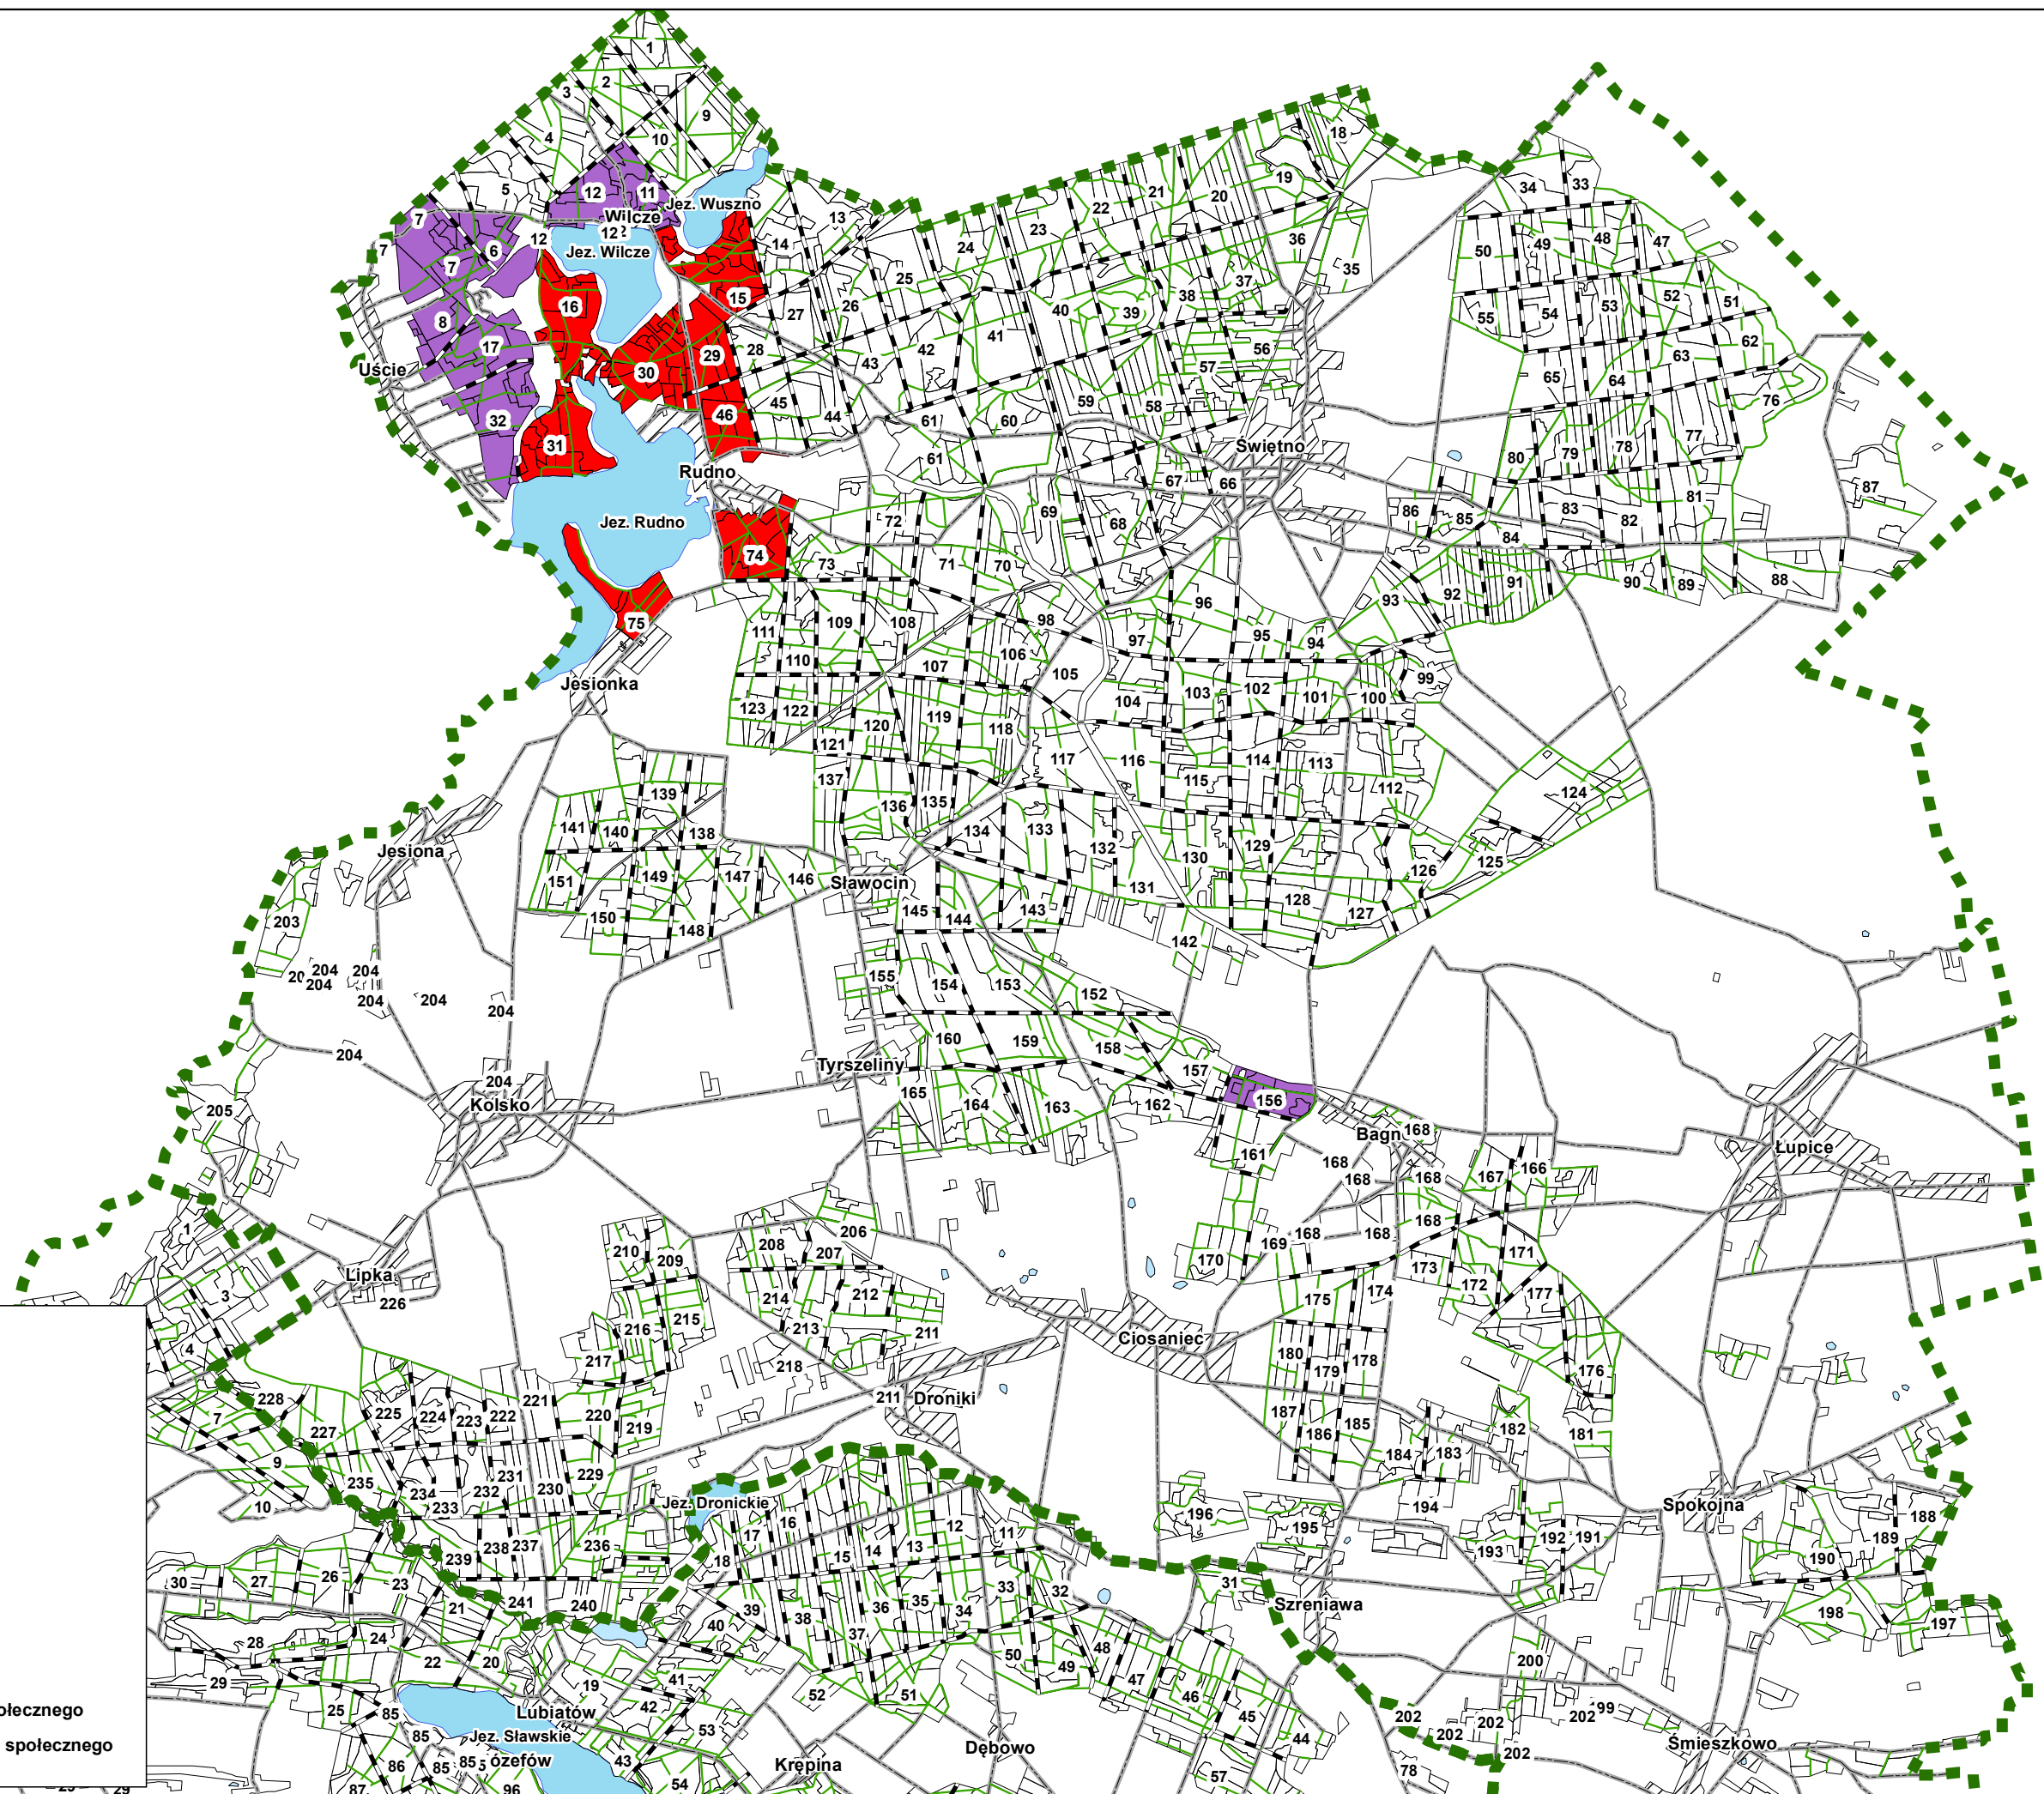

# Mapa przeglądowa obszaru lasów o zwiększonej funkcji społecznej Obręb Świętno

1:50 000

Załącznik nr 1

**Legenda**

- Granica obrębów leśnych
- Linie oddziałowe
- Drogi leśne
- Drogi publiczne
- Wydzielania
- Jezioro
- Miejscowość
- Rzeka
- Zbiornik
- Strefa intensywnego oddziaływania społecznego
- Strefa zrównoważonego oddziaływania społecznego