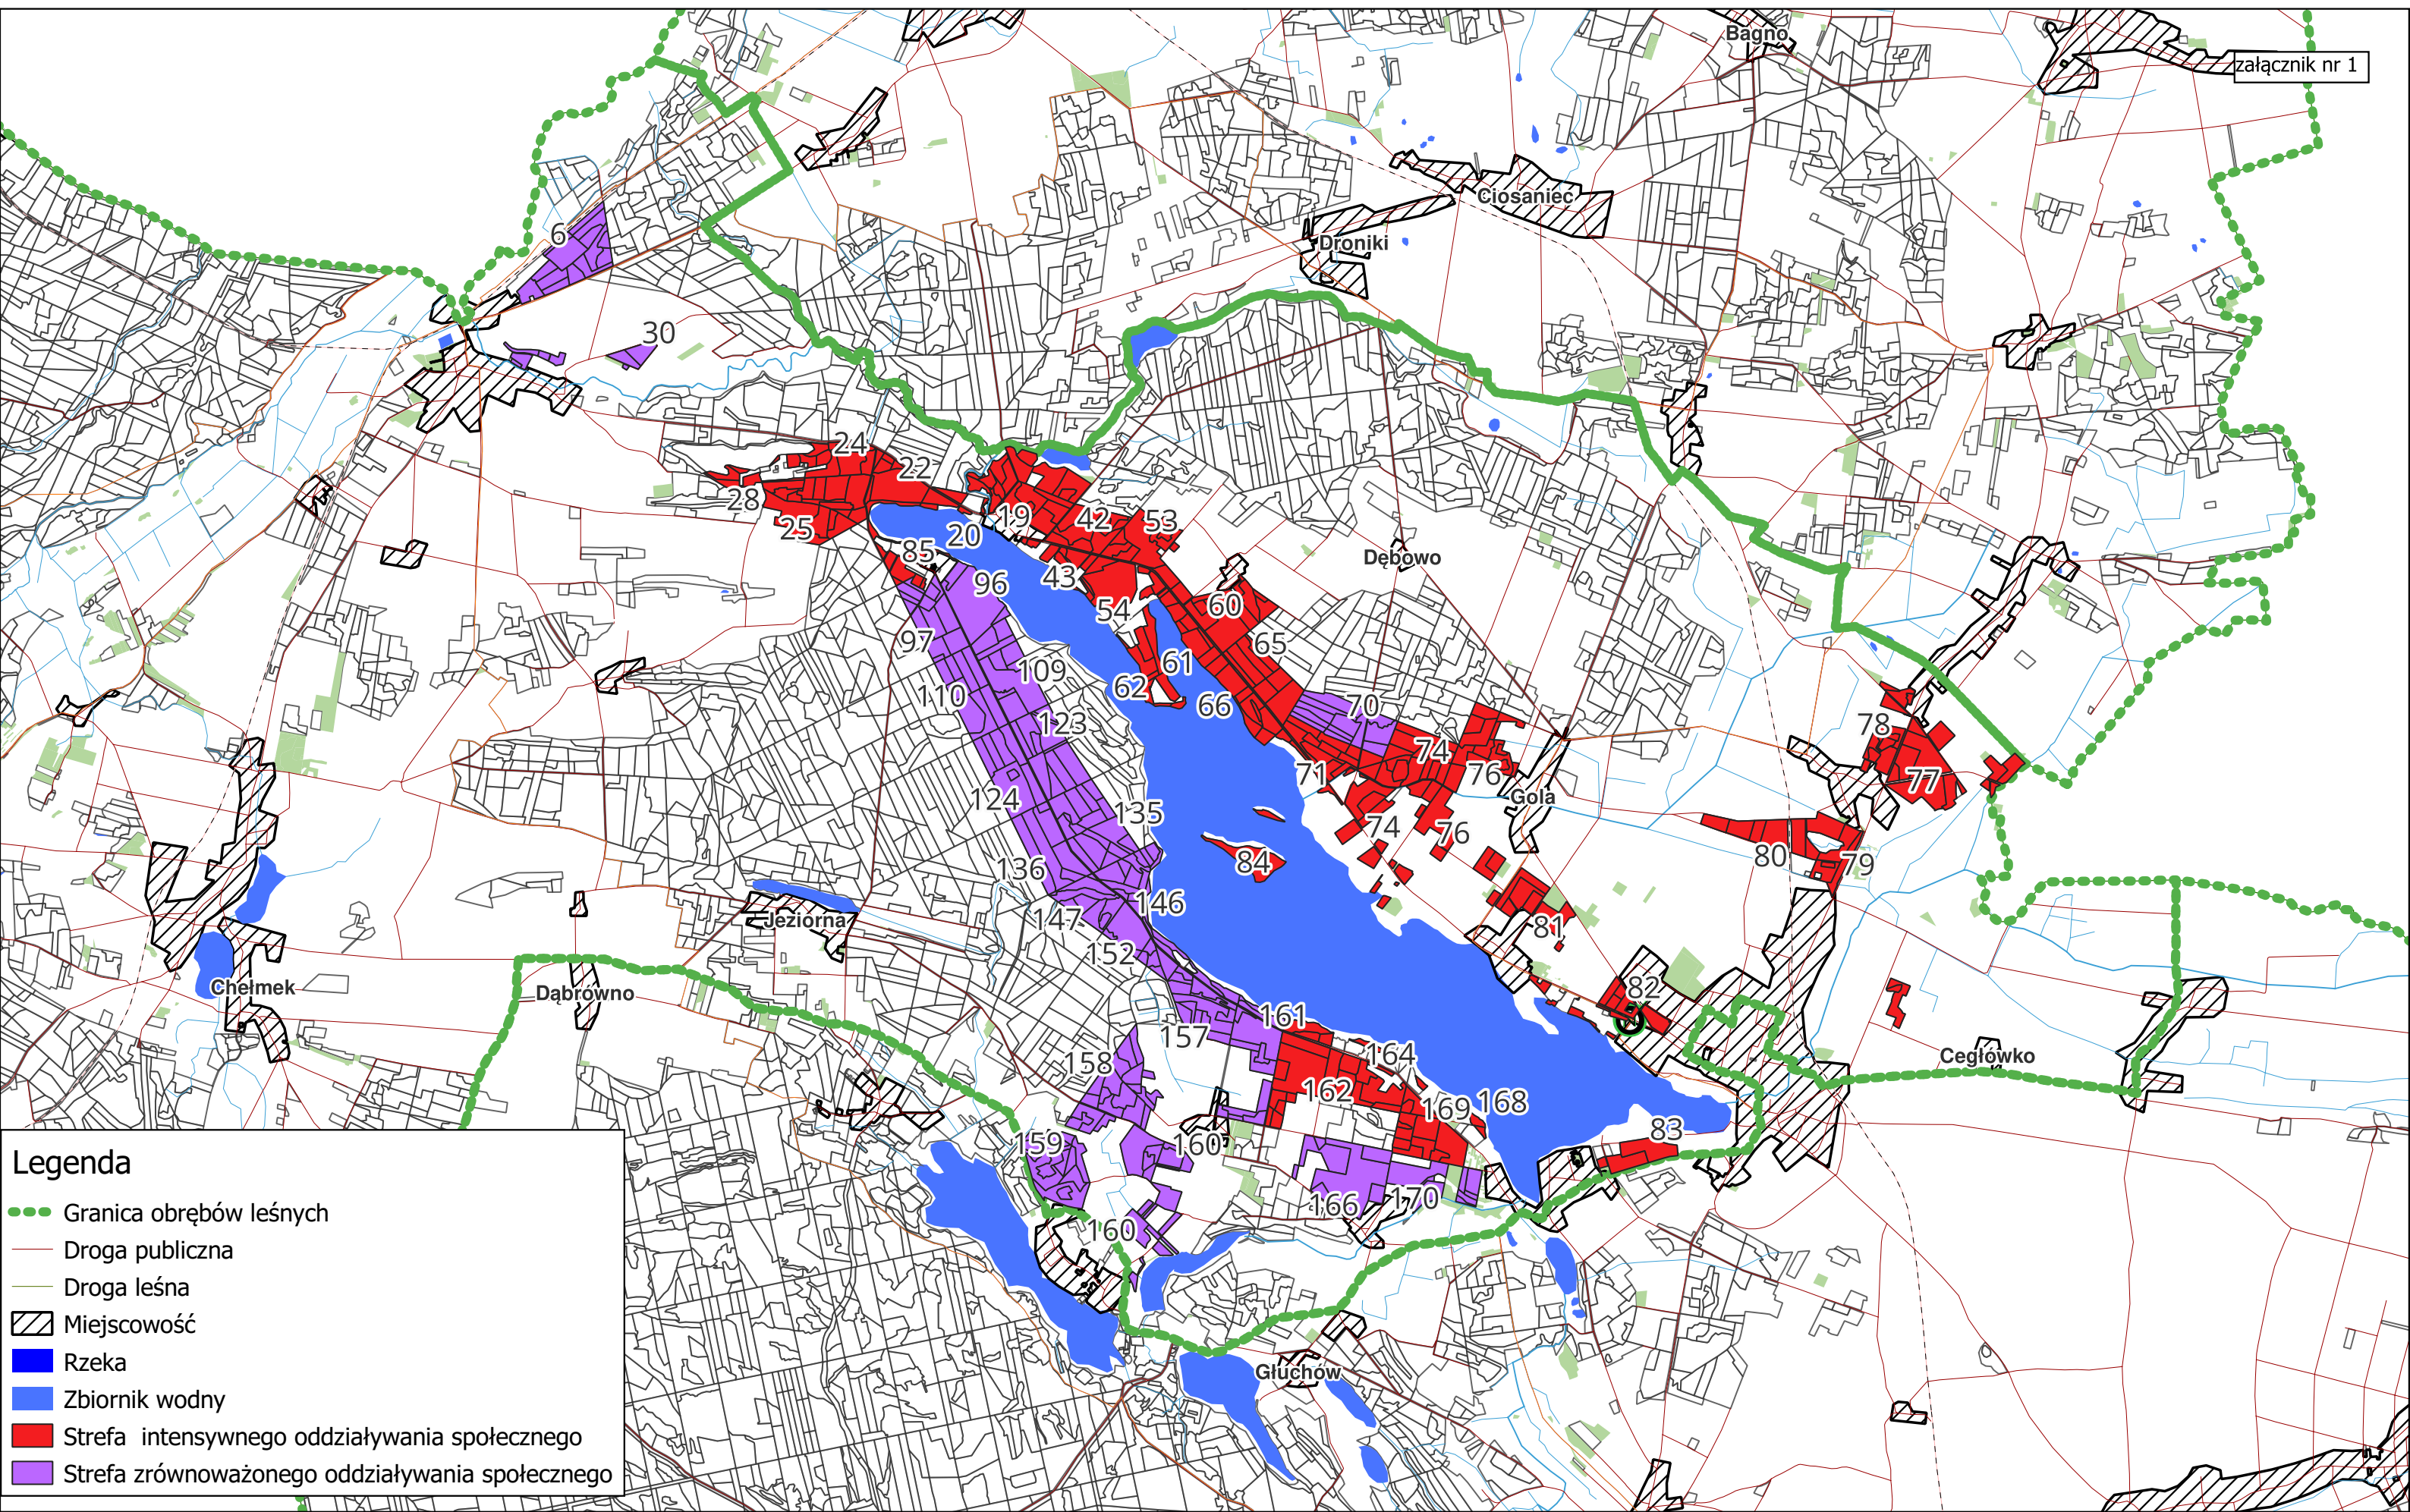

Nadleśnictwo
Sława Śląska

Mapa przeglądowa obszaru lasów o zwiększonej funkcji społecznej

Obręb Kochanowo

1:50 000

załącznik nr 1

Legenda

- Granica obrębów leśnych
- Droga publiczna
- Droga leśna
- ▨ Miejscowość
- Rzeka
- Zbiornik wodny
- Strefa intensywnego oddziaływania społecznego
- Strefa zrównoważonego oddziaływania społecznego